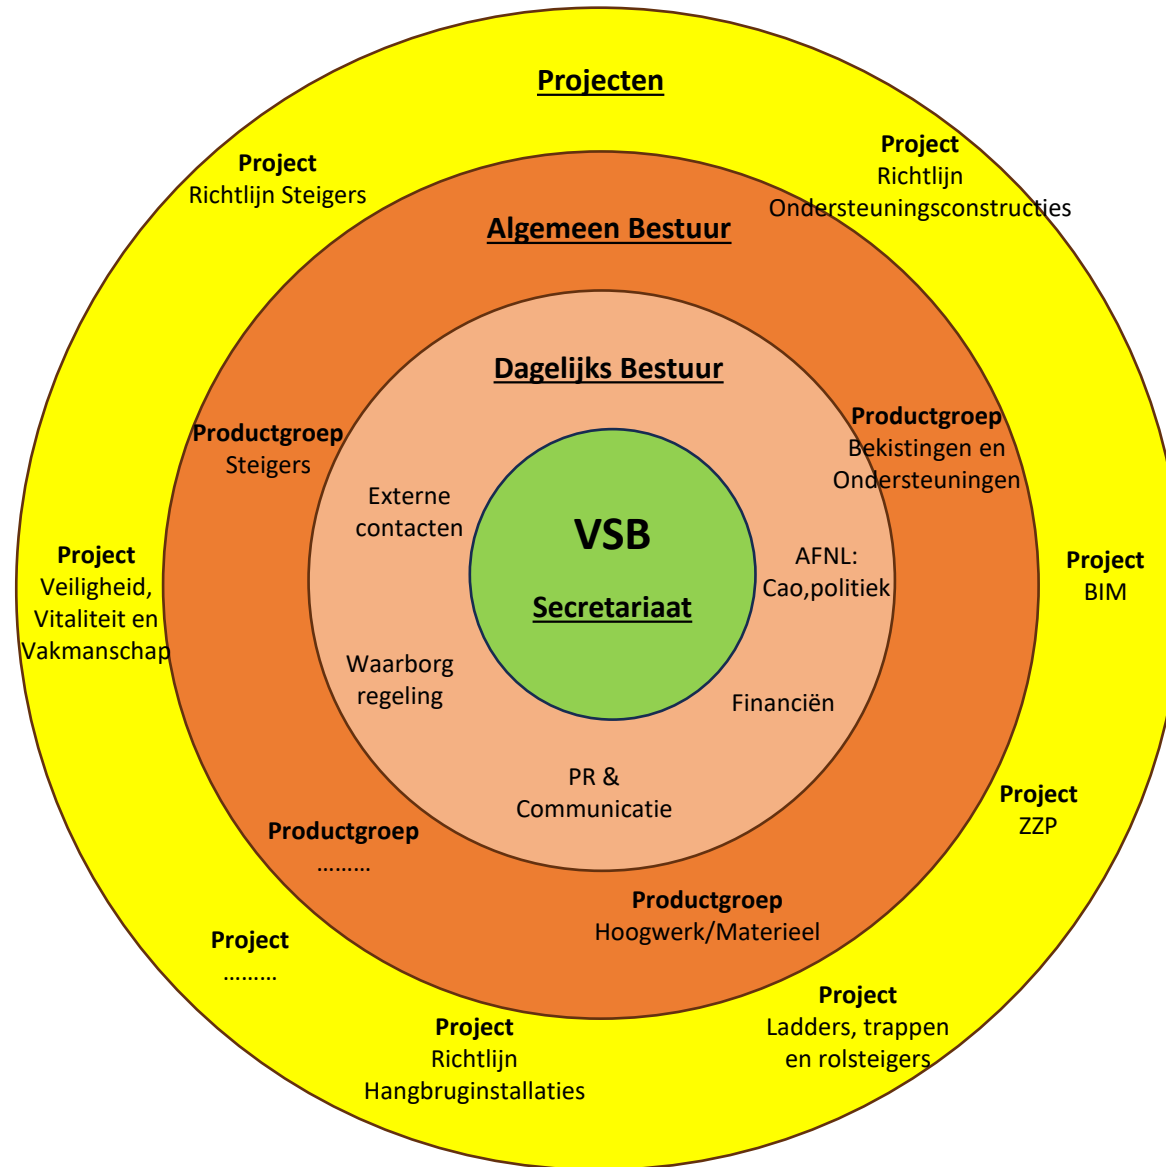

Nieuwe organisatiestructuur VSB

Secretariaat

Dagelijks Bestuur

Algemeen Bestuur
 - Dagelijks Bestuur
 - Voorzitters Productgroepen

Productgroepen

Projecten

- Externe contacten**
- Aannemersfederatie NL:
 - * Algemeen
 - * CAO/BACAS
 - * ZZP Werkgroep
 - SVWOH:
 - * Bestuur
 - * CvD
 - * Werkkamer
 - * Examencommissie
 - UEG
 - KPCV
 - CONGA
 - Bouwend NL-KOMAT
 - SSVV
 - Algemeen